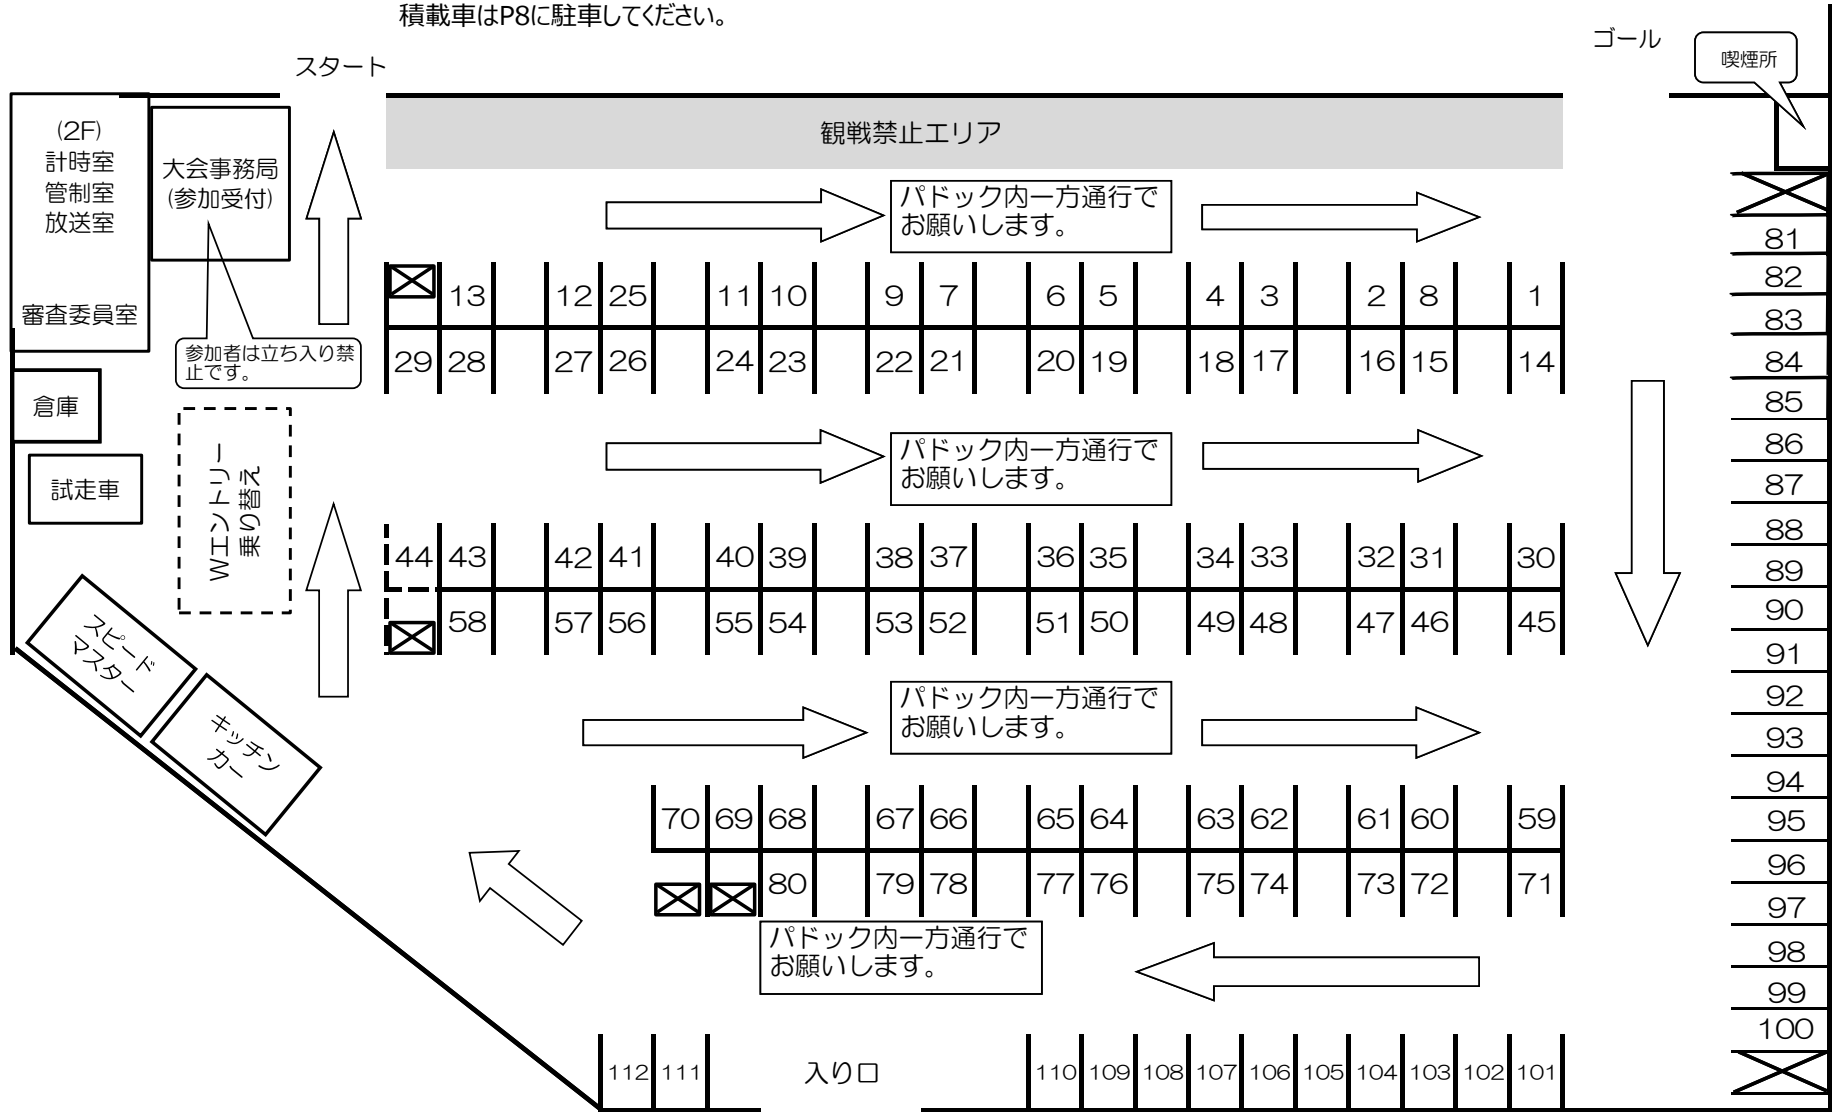

パドック

番号は、6月11日競技会のゼッケン番号です。

6月10日の練習会に参加する方は、11日のゼッケン番号の場所に停めてください。

* 空きスペースは譲り合ってお使いください。

積載車はP8に駐車してください。

6月10日 前日練習会 参加者リスト

ゼッケン順の走行です。円滑な進行へのご協力をお願いします。

No.	クラス	氏名	車両	W
1	PN2	和田 修一	DBA-ND5RC	8
2	PN2	清水 瞭	DBA-ND5RC	
3	PN2	土田 淳	ND5RC	
4	PN2	西田 喜一	DBA-ND5RC	
5	PN2	千葉 一希	DBA-ND5RC	
6	PN2	蔵増 ひろ子	DBA-ND5RC	1
7	PN3	山本 拓海	3BA-ZN8	
8	PN3	前川 純一	DBA-ZN6	
9	PN3	頭川 新二	DBA-ZC6	
10	PN3	佐々木 聖	DBA-ZN6	
11	PN3	田中 猛	3BA-ZD8	
12	PN3	田尾 光規	DBA-E12改	
13	PN3	神戸 悠希	3BA-ZN8	
14	PN3	原 史孝	DBA-ZN6	
15	PN3	由田 兼三	3BA-ZD8	
16	PN3	櫻谷 達朗	DBA-ZN6	
17	PN3	松川 文昭	3BA-ZN8	
18	PN3	中村 誠司	3BA-ZD8	
19	PN3	大塚 健二	DBA-ZC6	
20	PN3	小野田 了	3BA-ZD8	
21	PN4	石塚 進	CBA-VAB	
22	PN5	小林 晃	5BA-ND5RC	
23	PN5	田村 啓介	5BA-ND5RC	
24	PN5	谷添 正慶	DBA-ZN6	
25	PN5	岡野 貴一	DBA-ZC6	
26	PN5	寺田 正午	DBA-NDERC	
27	PN5	前田 悟郎	DBA-ZC6	
28	PN5	町井 隆男	DBA-ZN6	
29	PN5	本荘 進之介	DBA-ZN6	
30	PN5	高橋 史佳	DBA-ND5RC	
31	PN5	池田 雅弘	DBA-ZN6	
32	PN5	清澤 裕介	DBA-ND5RC	
33	PN5	深谷 洋	DBA-ZC6	
34	PN5	水落 義明	DBA-ZC6	
35	PN5	内田 佳延	5BA-ND5RC	
36	PN5	山岸 新	5BA-ND5RC	
37	PN5	舟橋 悟	5BA-ND5RC	
38	PN6	沼上 洋司	3BA-ZD8	
39	PN6	川村 智也	3BA-ZD8	
40	PN6	山口 栄一	3BA-ZN8	
41	PN6	草場 直人	4BA-ZC33S	
42	PN6	塚本 長臣	4BA-ZC33S	
43	PN6	森 好寿	3BA-ZN8	
44	PN7	横倉 清治	4BA-GXPA16	
45	PN7	畠山 翔	CBA-VAB	