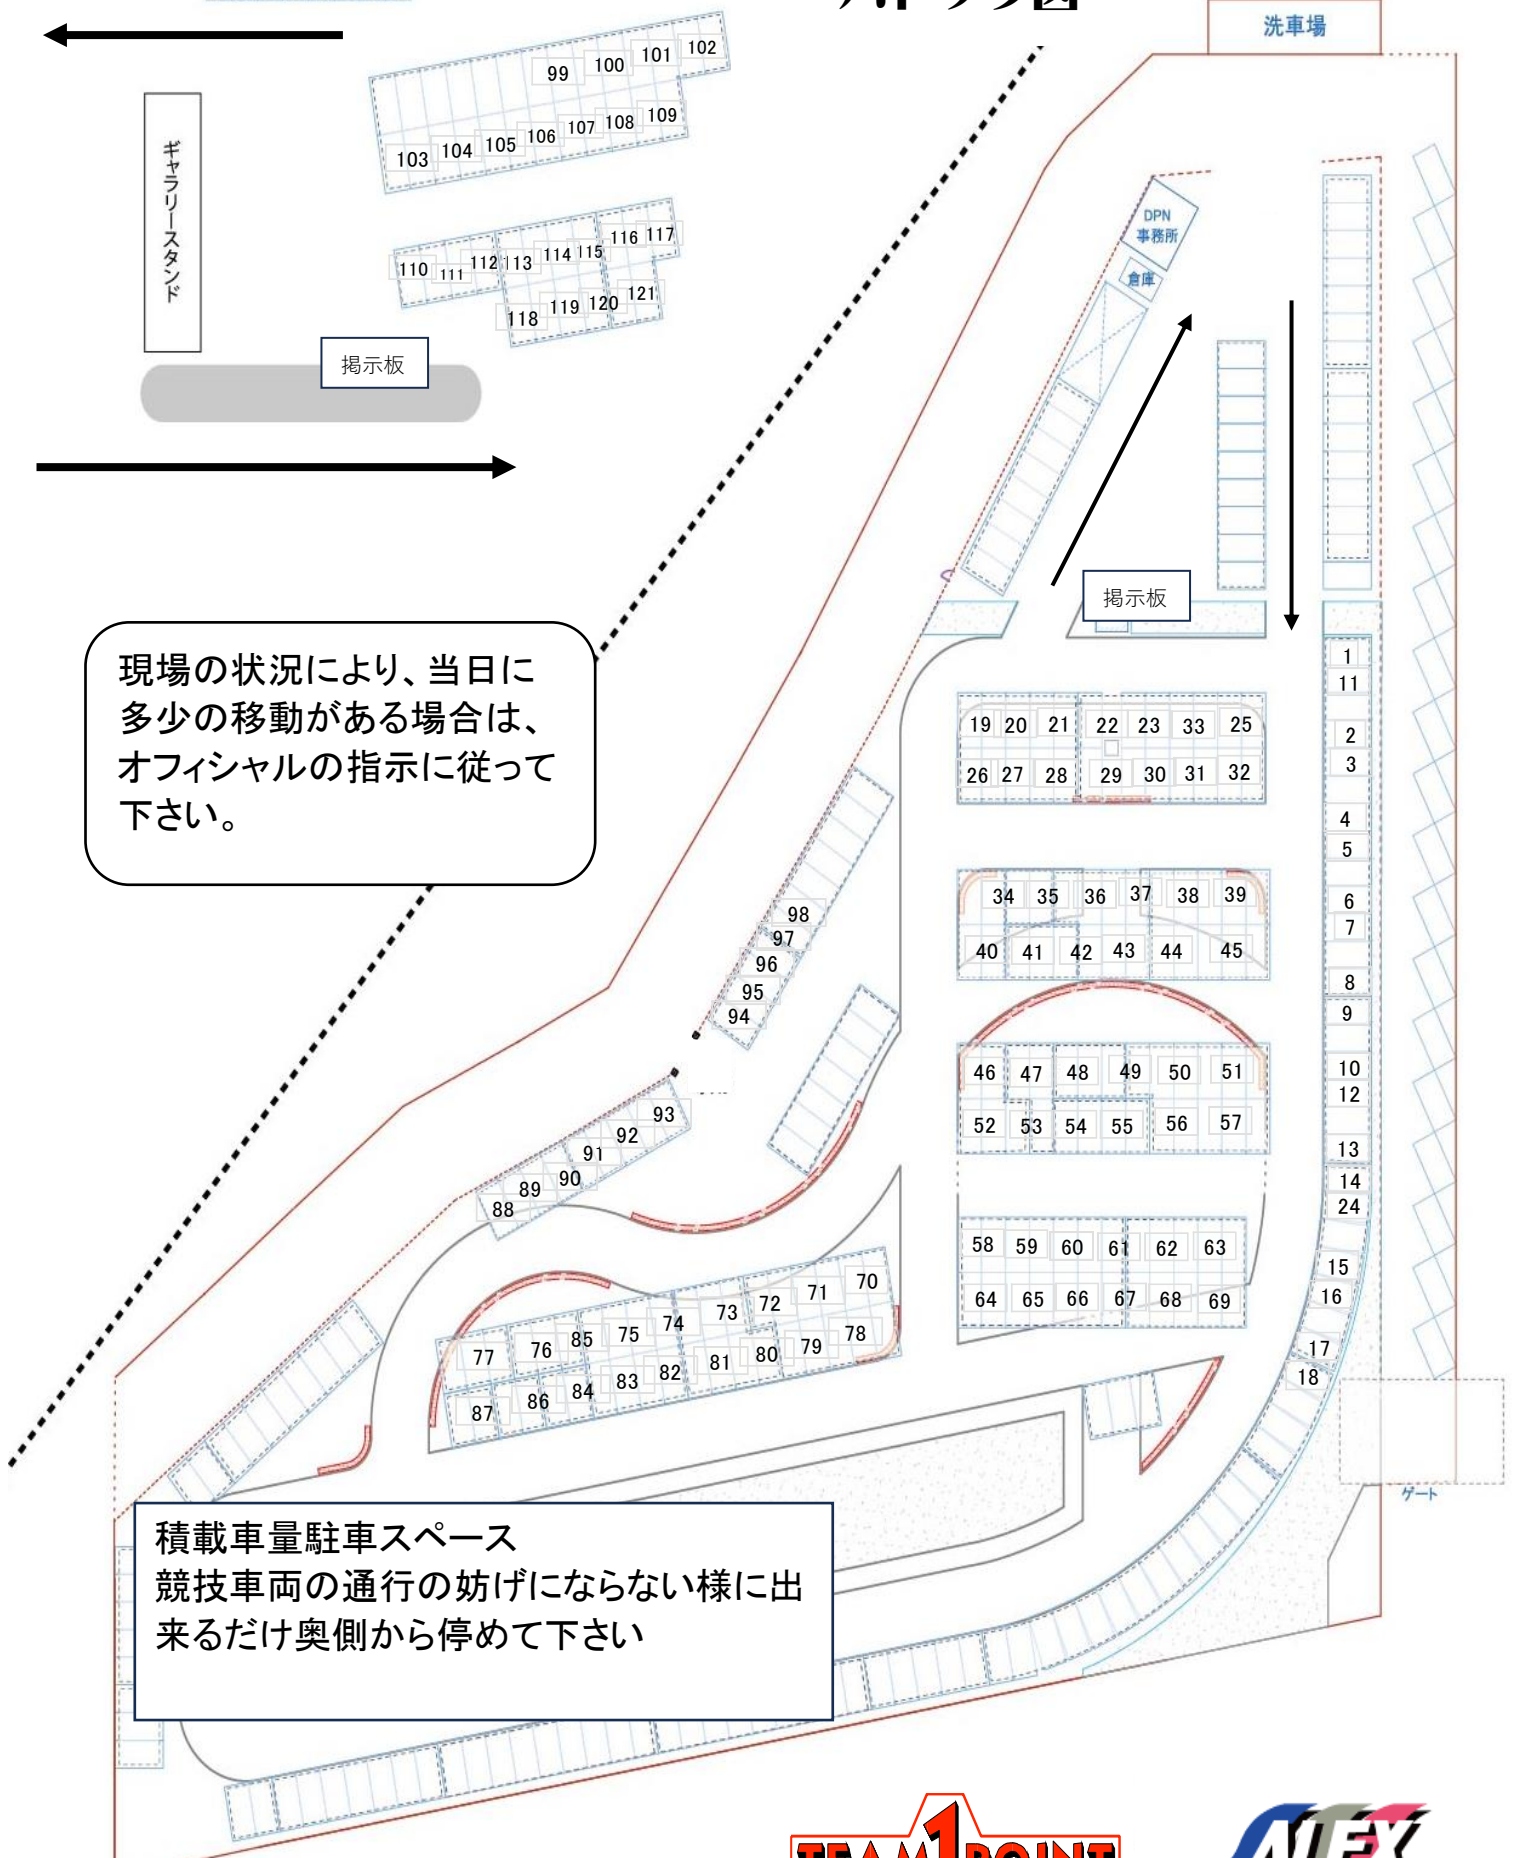

CH-NTE2 クラス

参加台数 12 台

No.	WE	氏名	参加車両名	型式
76		安藤 泰敬	N-ONE	DBA-JG1
80		宮澤 正樹	ノアQuestインテグラYH	E-DC2
81		今井 長正	FWG☆YH☆インテグラ	E-DC2
82		長久保 利明	ICC@スピン回避インテグラ	E-DC2
83		向吉 智樹	TMGインテグラ1号YHSPM	GF-DC2
84		尾林 憲一	車楽祭☆滅茶ジムあんこシビック	E-EK9
86		石橋 甫	CURT☆STスイフト	4BA-ZC33S
87		島貫 輝	TMG★YHインテグラ2号	E-DC2
88		宮下 敬	やさしさくらぶYHシティ	E-GA2改
89		野口 武功	MSスイフト	CBA-ZC33S
90		市川 良平	YH屋根瓦STインテグラ犬	E-DC2
91		野崎 裕太	YH矢沢のインテグラ127犬	E-DC2

CH-NTR1 クラス

参加台数 7 台

No.	WE	氏名	参加車両名	型式
92		大江 光輝	ロードスター	5BA-ND5RC
93		五十田 英雄	ADVAN・犬・ロードスター	GF-NB8C
94		室澤 純一	酸化鉄レビン	E-AE86
95		TAKENOKO	APEXi☆コサリックワン86	DBA-ZN6
96		山崎 一也	ピットインPBRロードスター猫	DBA-NCEC
97		平川 龍一郎	ICCやっぱりB車だね～BRZ	DBA-ZC6改
98		E.G.マッケンジー	YH エリアS ロードスター	CBA-NCEC

CH-NTR2 クラス

参加台数 11 台

No.	WE	氏名	参加車両名	型式
99		安部 強	ガレージ白坂CP川越☆紫MR2	E-SW20
100		大出 享	T1P・MR2	E-SW20
101		笹川 雄矢	KEN犬MR2	E-SW20
102		小林 純	チームマコネン山形支部RX-7	GF-FD3S
103		瀧澤 一夫	DLサカモトコサリックMR-S	E-ZZW30改
104		遠藤 康幸	六輪舎YHコサ犬フェアレディZ	UA-Z33
105		岡 聡至	ももくり3年☆S2000YH	GH-AP1
106		植野 裕司	コサ犬ぺん銀YHのちS2000	LA-AP1
107		武田 直之	YHキダタイヤμ S2000ST	GH-AP1
108		鈴木 照夫	TTF☆PAO☆YHシルビア	GF-S15
109		山本 秀夫	YHコサリックFWGS2000	LA-AP1

CH-NT4 クラス

参加台数 4 台

No.	WE	氏名	参加車両名	型式
110		石黒 義弘	RSPECルブ☆テックランサー	GH-CT9A
111		田中 剛	SDブレイブDL犬ランサー4	E-CN9A
112		市川 尚彦	YHサンテック☆屋根瓦ランサー	GF-CP9A
113		佐藤 林	DLサンテックSPMμランサー	GF-CP9A

CH-S2 クラス

参加台数 8 台

No.	WE	氏名	参加車両名	型式
114		根岸 裕	YHボレロ若林自動車インテグラ	E-DC2
115		服部 義野	テックMSインテグラ	E-DC2
116		藤井 孝法	55万キロだよ！烏帽子シビック	GF-EK9
117		滝澤 公雄	T1P・YH・シビック	GF-EK9
118		國生 政義	DF・YH・スピリッツセブン	不明
119		高柳 翔	CI晴天希望雨漏り水色CR-X	E-EF8
120		坂中 真一郎	Motys犬YHセラ渦CR-X	E-EF8
121		坂本 賢一郎	YH坂本自レイルシビックRSK	GF-EK9

公式通知掲示板

計時室・競技会事務局

2023JMRC関東チャンピオンシリーズ第6戦 JMRC千葉・東京ジムカーナシリーズ第4戦 T1P&SPEHERスーパースラロームinつくるまサーキット

パドック図

現場の状況により、当日に
多少の移動がある場合は、
オフィシャルの指示に従って
下さい。

積載車量駐車スペース
競技車両の通行の妨げにならない様に
出来るだけ奥側から停めて下さい