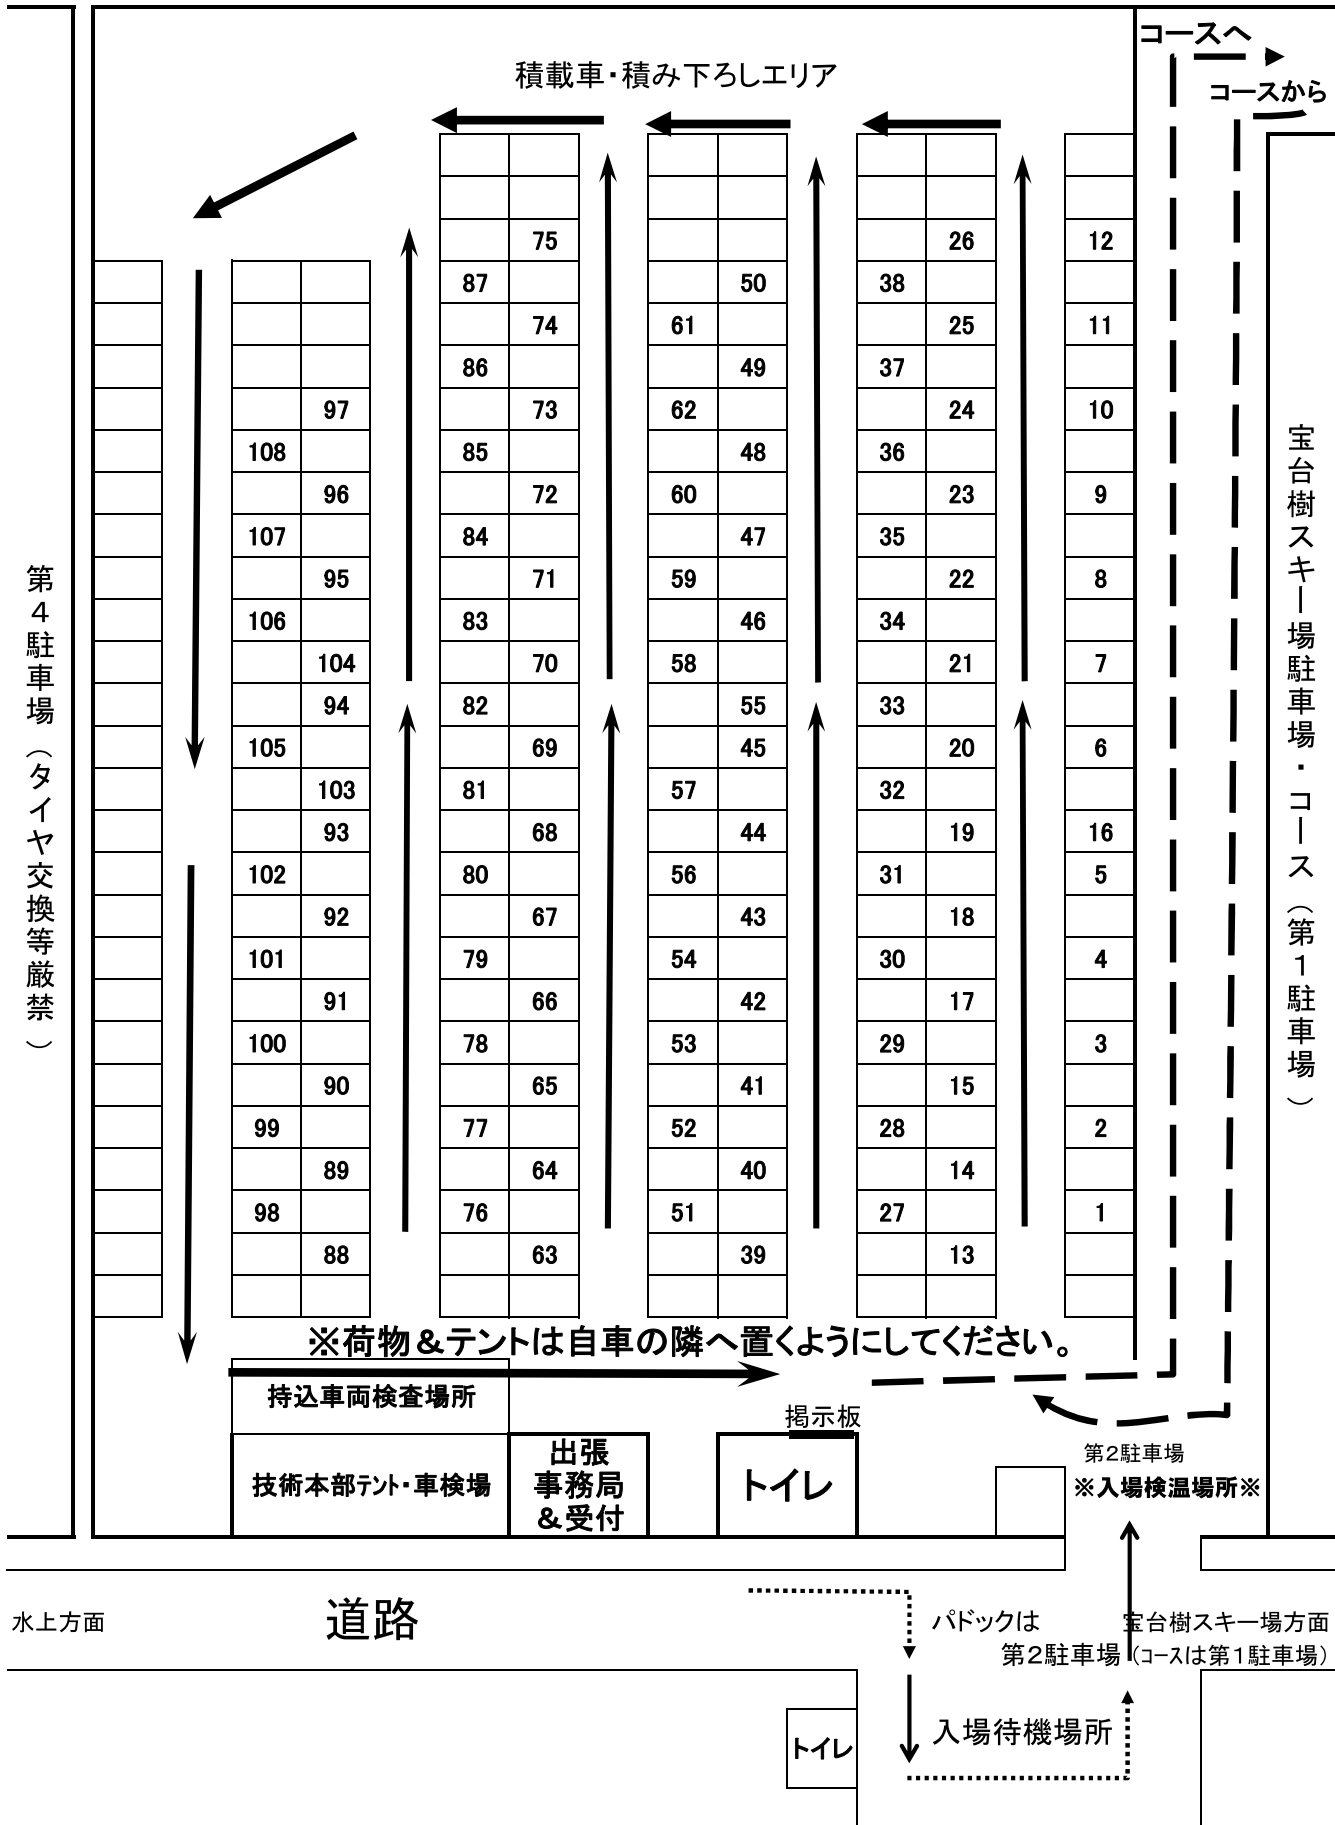

クラス参加台数15台

クラス	No.	W	氏名	参加車両名	型式
NTR2	73		植竹 富雄	TASK米百俵YHロードスター	NCEC
NTR2	74		加藤 政幸	CARRYBOON S2000	AP1
NTR2	75		吉村 祥	ADVANKレセントDXL/Z	Z33
NTR2	76		瀧澤 一夫	サカモトTAKUMI・MR-S	ZZW30改
NTR2	77		大出 享	T1P・MR2	SW20
NTR2	78		土佐 和哉	サカモト☆犬☆NCロードスター	NCEC
NTR2	79		神生 脩平	ICC匠FCフジミGS2000	AP1
NTR2	80		岡崎 公司	はったりしろいちごシルビア	S15
NTR2	81		岡田 朋也	YH東大サンテックS2000	AP1
NTR2	82		遠藤 康幸	YH六輪舎Z	Z33
NTR2	83		石川 智祥	EXIGE+1	1117
NTR2	84		山本 稔	YH☆S2000☆芋	AP2
NTR2	85		樋口 雅人	亜舎S2000G☆YHボッシュ	AP1
NTR2	86		長屋 秀彦	茨中S2000DXLYHAZR	AP1
NTR2	87		山本 秀夫	YHコサリックFWGS2000	AP1

クラス参加台数5台

クラス	No.	W	氏名	参加車両名	型式
NT4	88		佐藤 一也	じおくりえいと みかかWRX	GRB
NT4	89		大塚 元貴	YHランサー	CZ4A
NT4	90		田中 剛	SDコサ犬ブレイブ☆ランサー4	CN9A
NT4	91		市川 尚彦	YHサンテック☆屋根瓦ランサー	CP9A
NT4	92		佐藤 林	サンテックspmμランサー系	CP9A

クラス参加台数16台

クラス	No.	W	氏名	参加車両名	型式
S2	93	103	関根 淳志	コサリック犬セラメタインテグラ	DC2
S2	94	104	若林 拳人	YHボレロインテグラ弟	DC2
S2	95		澤平 直樹	YHボレロスイフト	ZC33S
S2	96		小林 純	チームマコネン☆コサ犬RX-7	FD3S
S2	97		金子 進	YHレイズWM天竜EXIGE	1117
S2	98		綿引 義道	サイドウェイズicc☆CR-X	EF8改
S2	99		小平 勝也	坂本CRX☆Feat. 轟μYH	EF8
S2	100		國生 政義	ダートフォードスピリッツセブン	不明
S2	101		根岸 裕	YHボレロ若林自動車インテグラ	DC2
S2	102		滝澤 公雄	T1P・YH・シビック	EK9
S2	103	93	諸井 康介	ローリング終活GBインテグラ	DC2
S2	104	94	若林 隼人	YHボレロインテグラ兄	DC2
S2	105		根岸 一正	六輪舎YHシビック	EK9
S2	106		赤羽 英喜	サイドウェイズICCインテグラ	DC2
S2	107		E.G.マックヅ -	YH エリアS ロードスター	NCEC
S2	108		鈴木 照夫	TTF☆PAO☆YHレビン	AE86

2021JMRC関東チャンピオンシリーズ第6戦 JMRC埼群ジムカーナシリーズ第5戦/ネットヨタ群馬ジースパイスチャレンジ

2021年 7月 25日パドック図 (宝台樹スキー場第2駐車場がパドックです)
(7月24日の練習会は7月25日と同じパドック位置の使用をお願いします。)

第4駐車場 (タイヤ交換等厳禁)