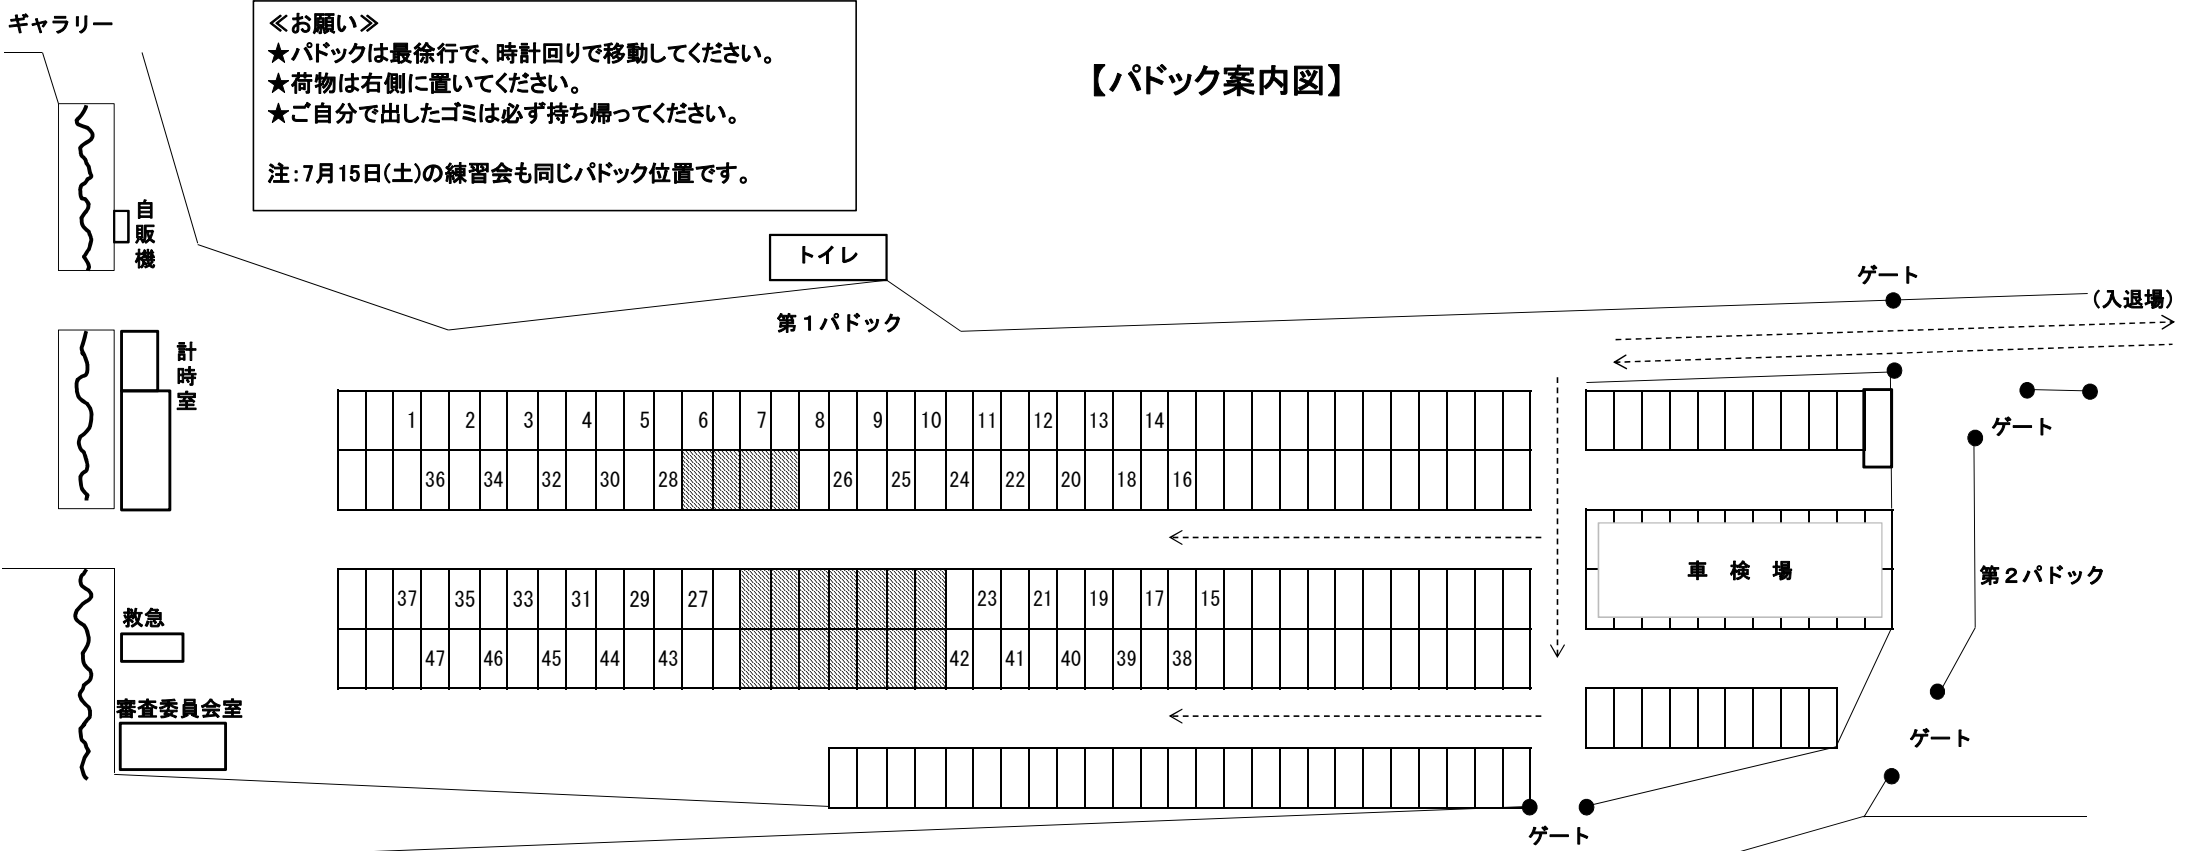

さるくら モータースポーツランド

2017JMRC関東チャンピオンシリーズ第6戦
2017JMRC甲信ジムカーナシリーズ第3戦
NCSCスーパージムカーナinさるくら

公認番号:2017-1320 開催日:2017年7月16日(日)

オーガナイザー:南信パーツカースポーツクラブ(NGSC)

《お願い》
★パドックは最徐行で、時計回りで移動してください。
★荷物は右側に置いてください。
★ご自分で出したゴミは必ず持ち帰ってください。

注:7月15日(土)の練習会も同じパドック位置です。

【パドック案内図】

ギャラリー
自販機
計時室
救急
審査委員会室

トイレ
第1パドック

ゲート (入退場)

ゲート

車検場
第2パドック

ゲート

ゲート