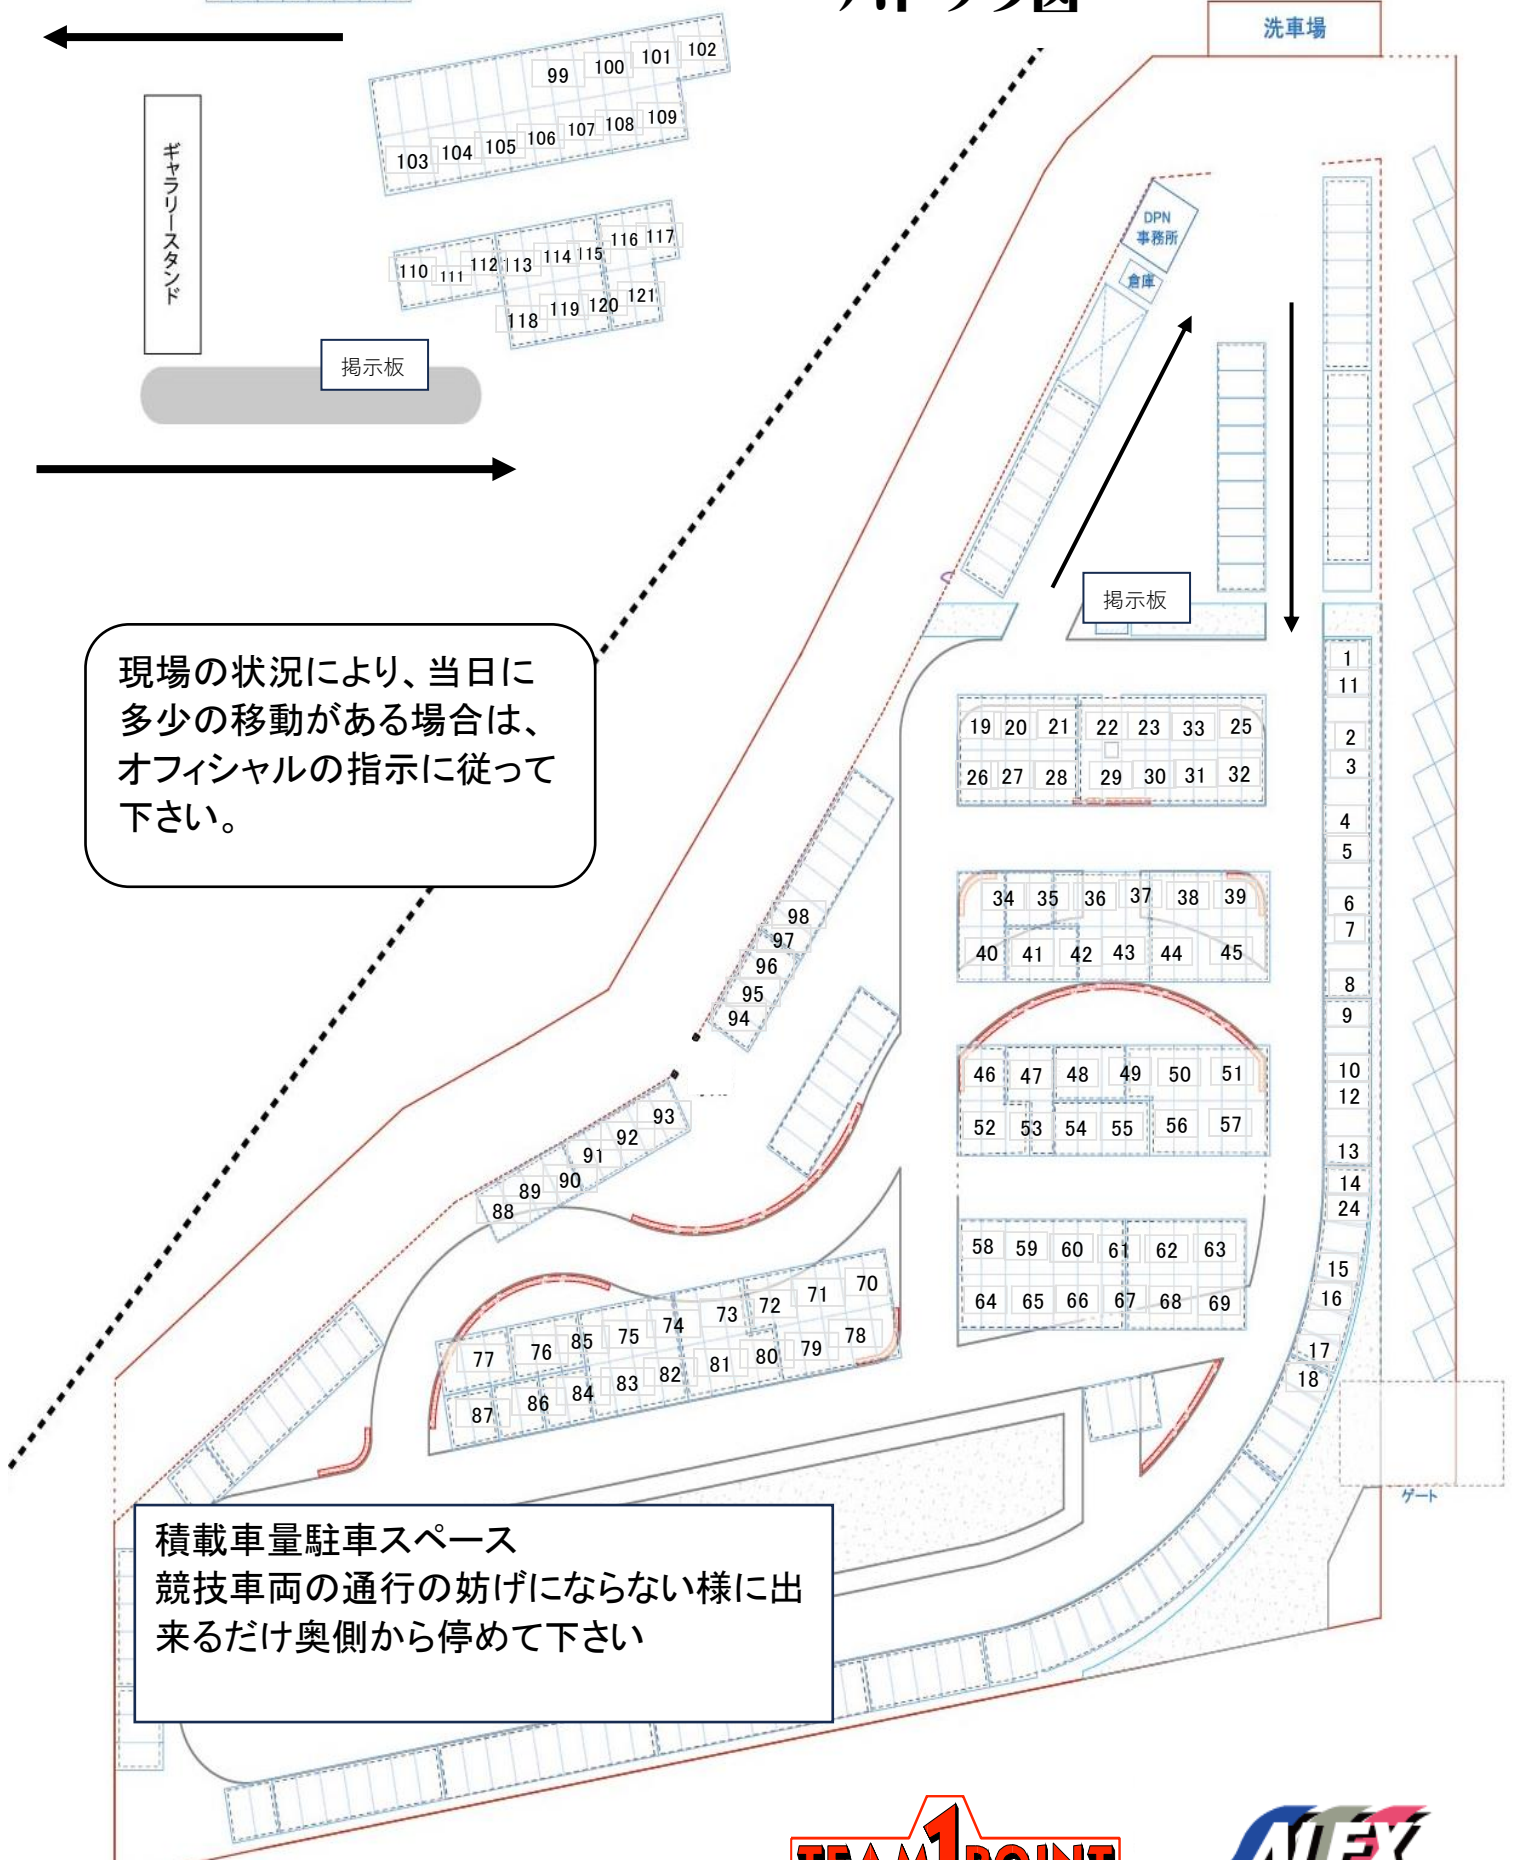

公式通知掲示板

計時室・競技会事務局

2023JMRC関東チャンピオンシリーズ第6戦 JMRC千葉・東京ジムカーナシリーズ第4戦 T1P&SPEHERスーパースラロームinつくるまサーキット

パドック図

現場の状況により、当日に
多少の移動がある場合は、
オフィシャルの指示に従って
下さい。

積載車量駐車スペース
競技車両の通行の妨げにならない様に
出来るだけ奥側から停めて下さい