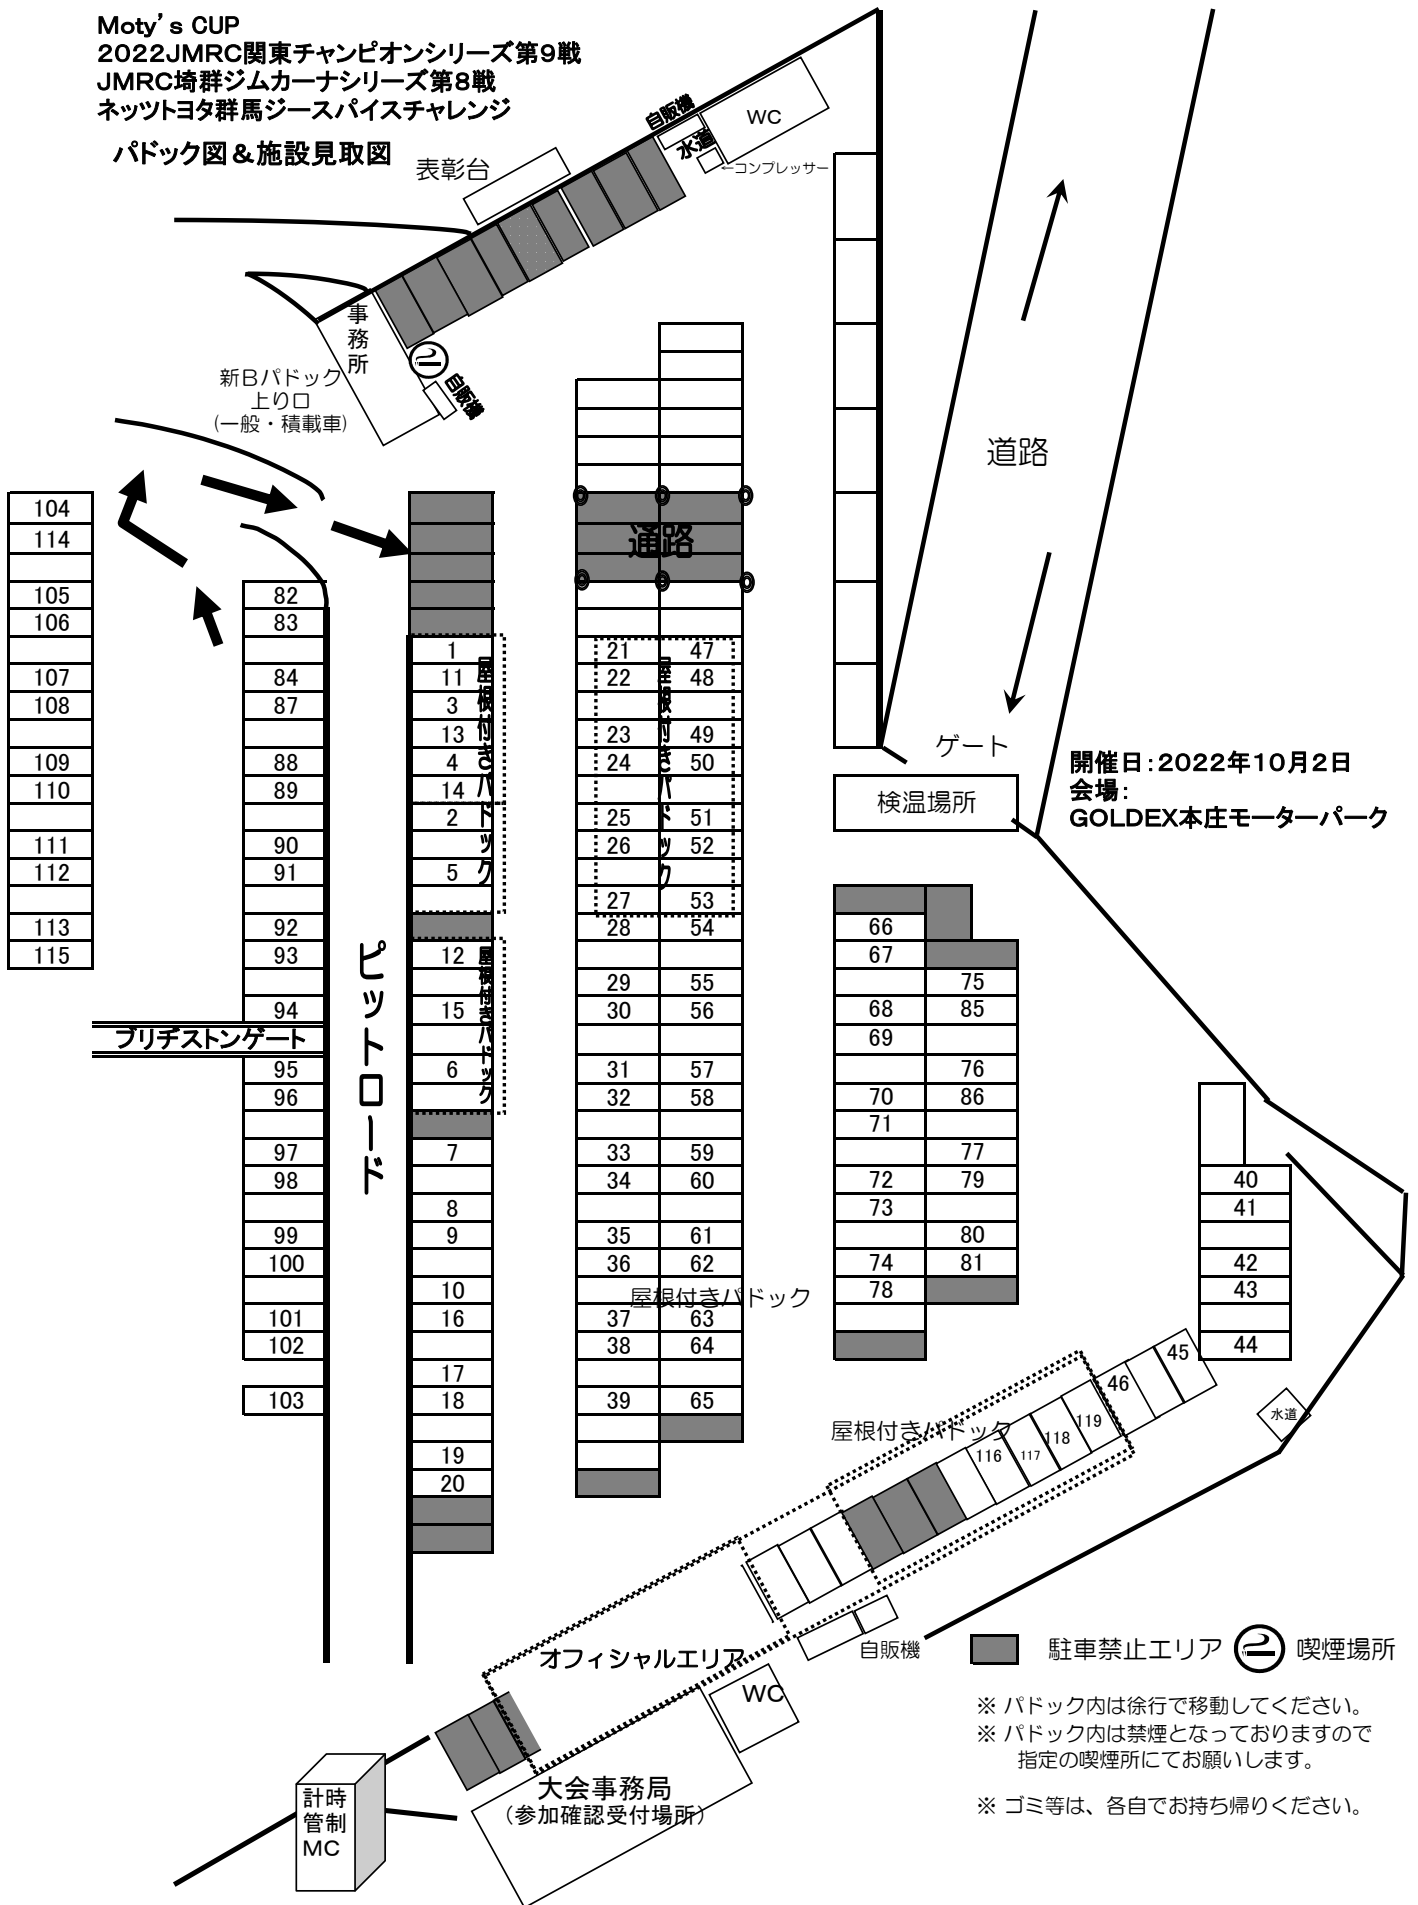

Moty's CUP
 2022JMRC関東チャンピオンシリーズ第9戦
 JMRC埼玉群馬カーナシリーズ第8戦
 ネットヨタ群馬ジースパイスチャレンジ

パドック図&施設見取図

※ パドック内は徐行で移動してください。
 ※ パドック内は禁煙となっておりますので
 指定の喫煙所にてお願いします。
 ※ ゴミ等は、各自でお持ち帰りください。

THE・MCジムカーナ練習会 エントリーリスト

開催日:2022年10月 1日