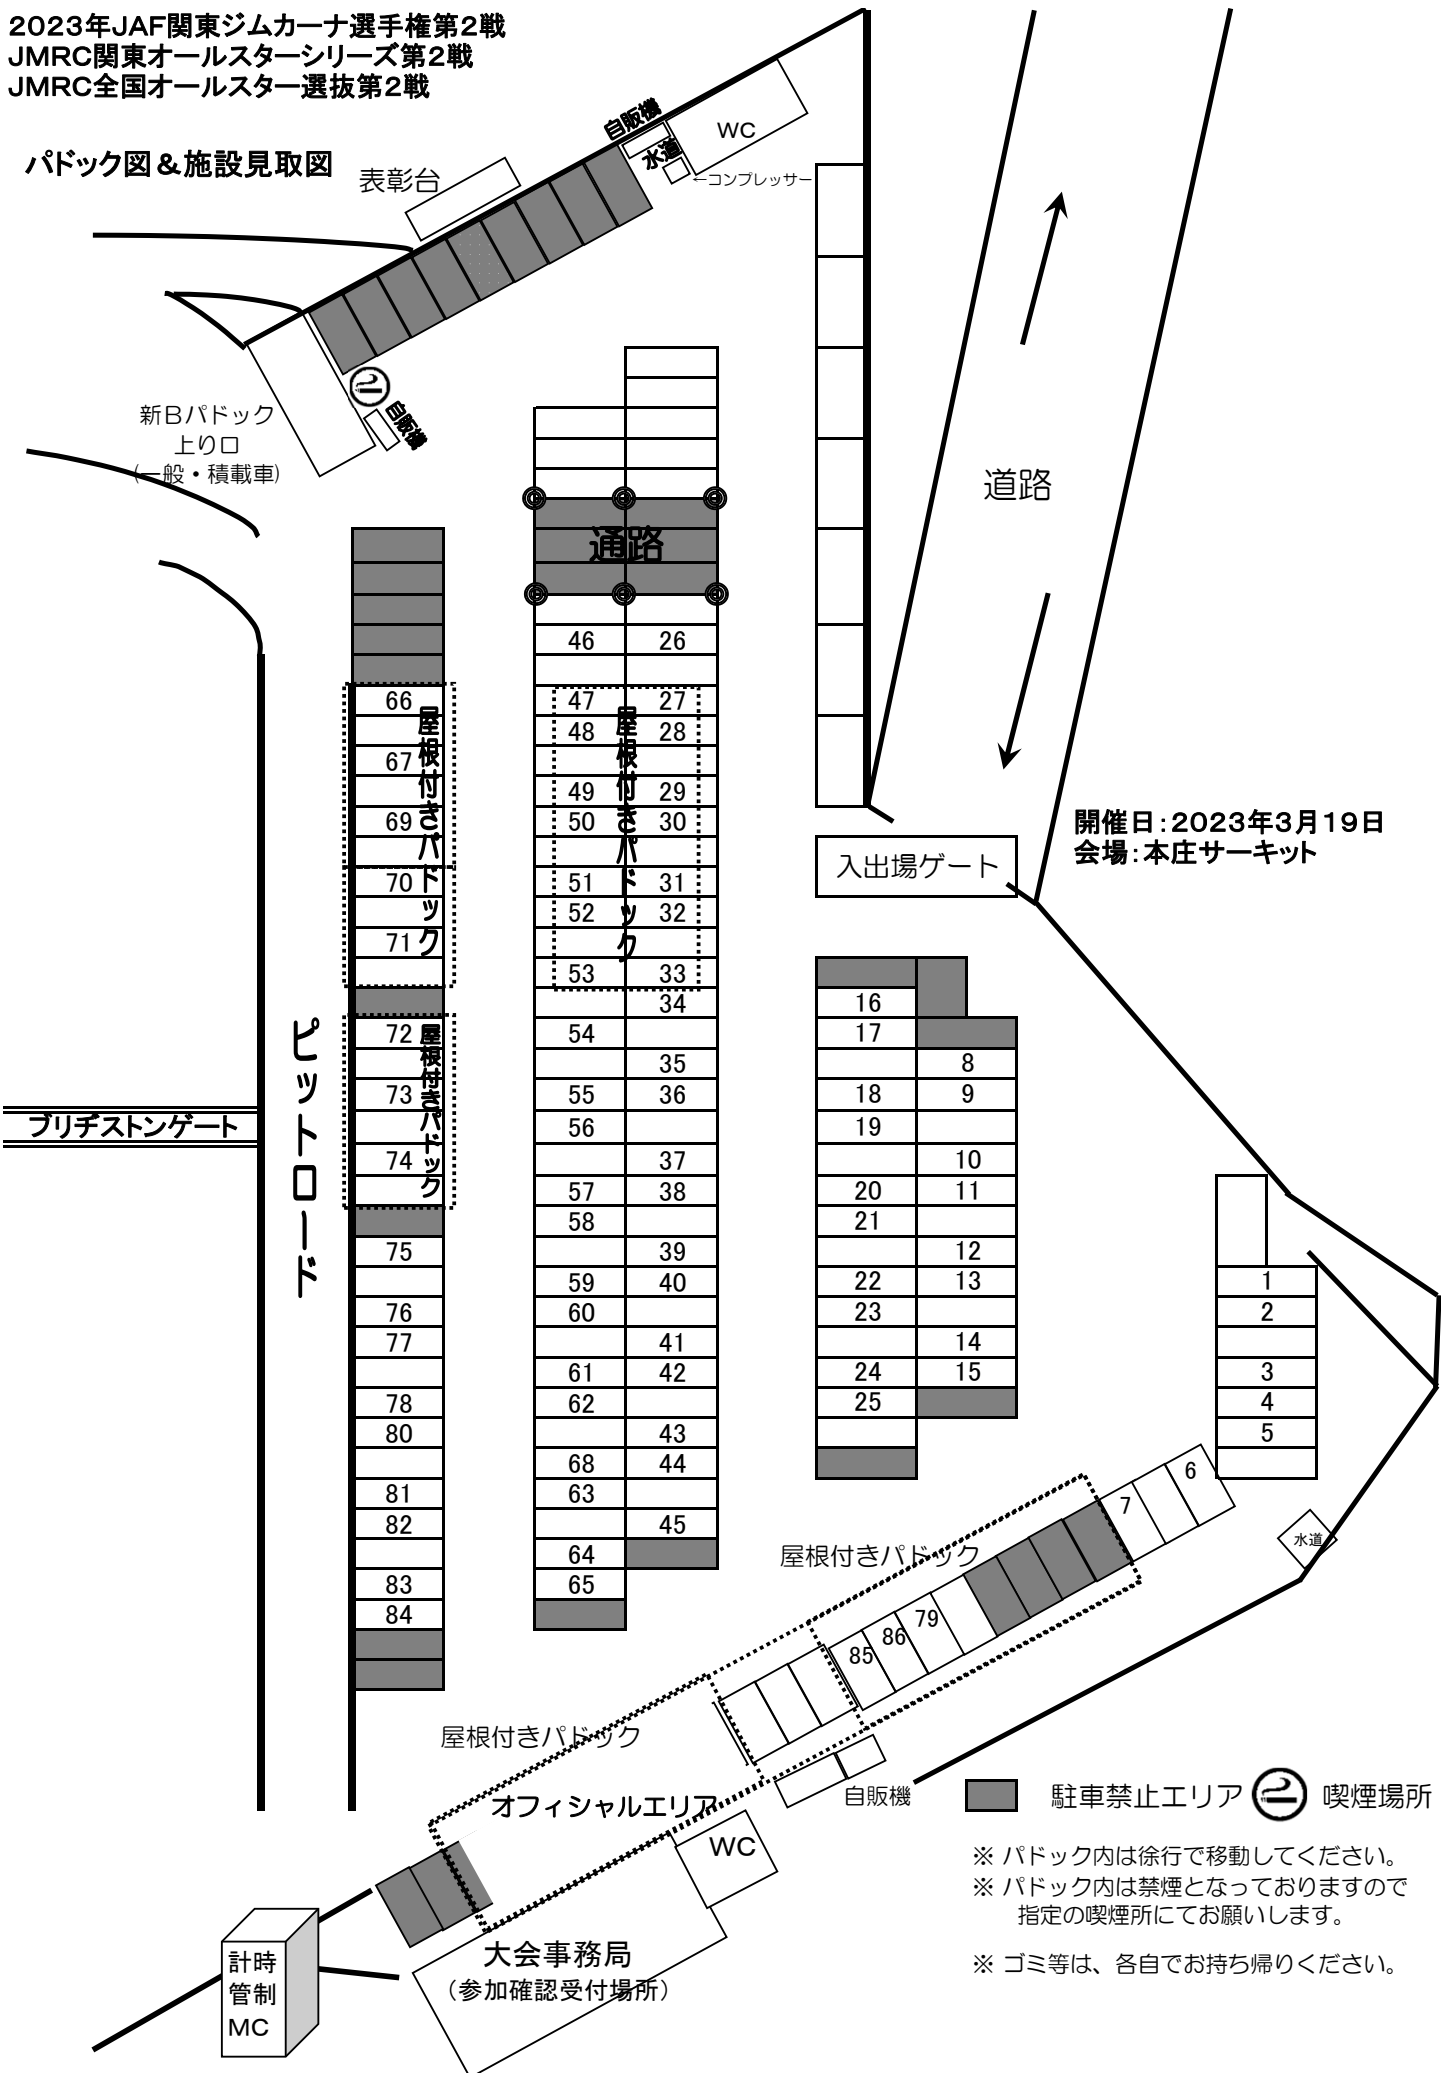

2023年JAF関東ジムカーナ選手権第2戦
JMRC関東オールスターシリーズ第2戦
JMRC全国オールスター選抜第2戦

パドック図&施設見取図

開催日: 2023年3月19日
会場: 本庄サーキット

■ 駐車禁止エリア (E) 喫煙場所

- ※ パドック内は徐行で移動してください。
- ※ パドック内は禁煙となっておりますので指定の喫煙所にてお願いします。
- ※ ゴミ等は、各自でお持ち帰りください。

THE・MCジムカーナ練習会

開催日：2023年 3月18日

会場：本庄サーキット

参加者リスト

クラス	No.	W	氏名	参加車両名	型式
PN/AE1	1		古田 孝一	R-SPECルブテックポルシェ	982J2
PN/AE1	2		大川 裕	ALPINE A110S	DFM5P
PN/AE1	3		飯野 弘之	JORSいいの眼科DLA110	DFM5P
PN2	4		橋本 恵太	YHコサリックμロードスターG	ND5RC
PN2	5		金粕 雅史	アルポー☆ロードスター	ND5RC
PN2	6		遠藤 康浩	リジットYH神秘ロードスター	ND5RC
PN2	7		志賀野 浩	エナペタルCSP ロードスター	ND5RC
PN2	8		山口 晃一	iOBPSDLロードスターμ	ND5RC
PN2	9		上野山 肇	FWGコサリ犬DLロードスター	ND5RC
PN2	10		杉谷 伸夫	itzz☆EXMロードスター	ND5RC
PN3	11		藤田 幸児	EBRドリームS犬ロードスター	NDERC
PN3	12		高橋 秀明	DLノアウィルペトロナスイフト	ZC33S
PN3	13		神宮司 和孝	マンパイアクティブ☆BRZ	ZC6
PN3	14		三間 康	Factoryio86だよ〜ん	ZN8
PN3	15		森田 国治	a☆KYBTCLGR86BS	ZN8
PN3	16		林 太郎	KYBセラMフジミGR86DL	ZN8
PN3	17		梅澤 高志	大磯油工房iOssoYHスイフト	ZC33S
PN3	18		松川 文昭	FWGコサセラメタYHGR86	ZN8
PN3	19		勅使河原 誠	MP☆BPSリジッドGR86	ZN8
PN3	20		由田 兼三	DL SUNTEC BRZ	ZD8
PN3	21		山田 真二	2&4DLスイフト	ZC33S
PN3	22		加藤 晃	マンパイアクティブGR86	ZN8
PN3	23		徳武 銀河	水芭蕉BSテックロードスター犬	NDERC
PN3	24		青木 康治	MPアクティブS+DL昴BRZ	ZD8
PN3	25		岡野 博史	ADVANリジットBRZ	ZD8
PN3	26		下村 渉	STPαYH☆ACW芝浦BRZ	ZD8
PN3	27		井上 良	M1アティックYHコサ犬BRZ	ZD8
PN3	28		岩田 ユウジ	青点・T2ロードスターDL	NDERC
PN3	29		掛札 雄一	DLコサ犬FORTECBG86	ZN8
PN3	30		山本 哲也	DLクスコWMT2ロードスター	NDERC
PN3	31		大坪 伸貴	DLマンパイ・PON屋BRZ犬	ZD8
PN4	32		森 勇気	DLサンテック犬μランサー	CZ4A
PN4	33		島田 直樹	DLコサ犬いばとよGRヤリス	GXPA16
PN4	34		石黒 義弘	R-SPECLubテックヤリス	GXPA16
PN4	35		清水 弘之	YH☆MTSサンテックヤリス	GXPA16
PN4	36		亀川 宏司	YHブルガレGRヤリス	GXPA16
PN4	37		石塚 進	STPADVANリジットWRX	VAB